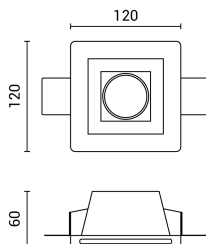

### Mennyezeti szerelvény Trimless süllyesztett négyzet alakú matt üveg

Culoare deschisă

None

Stamps

## Specificatii tehnice

<b>Product Code</b>	OT1-A2
<b>Socket</b>	GU10
<b>IP</b>	20
<b>Light Color</b>	None
<b>EAN Code</b>	3800156620667
<b>Instant On</b>	0.1s
<b>Material</b>	Gypsum+ALU+GLASS
<b>Temperature</b>	-20°C / +40°C
<b>Life span</b>	25 000 Hours
<b>Body Color</b>	White

<b>Size of product</b>	120x60 mm
<b>Size of Box</b>	450x305x365 mm
<b>Items per pack</b>	1
<b>Items per box</b>	24
<b>Frequency</b>	50/60Hz
<b>Maximum Power</b>	10W
<b>Gross weight</b>	0,600 kg
<b>Net weight</b>	0,500 kg
<b>Warranty</b>	2 Years