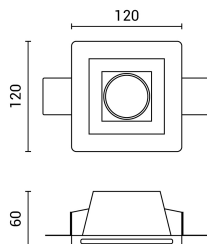

### Ajuste de Techo Sin Reborde Empotrado Cuadrado

Color de luz

Stamps

## Especificación técnica

<b>Product Code</b>	OT1-A2	<b>Size of product</b>	120x60 mm
<b>Socket</b>	GU10	<b>Size of Box</b>	305x365x240 mm
<b>IP</b>	20	<b>Items per pack</b>	1
<b>Light Color</b>	Ninguna	<b>Items per box</b>	24
<b>EAN Code</b>	3800156620643	<b>Frequency</b>	50/60Hz
<b>Instant On</b>	0.1s	<b>Maximum Power</b>	35W
<b>Material</b>	Gypsum+ALU	<b>Gross weight</b>	0,690 kg
<b>Temperature</b>	-20°C / +40°C	<b>Net weight</b>	0,575 kg
<b>Life span</b>	25 000 Hours	<b>Warranty</b>	2 Years
<b>Body Color</b>	White		