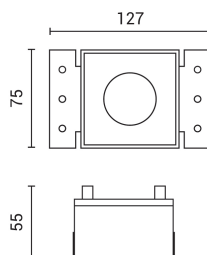

## Spotlight lámpatest alumínium fehér

Culoare deschisă

None

Stamps

## Specificatii tehnice

<b>Product Code</b>	OT1-A2	<b>Size of product</b>	127x75x55 mm
<b>Socket</b>	GU10	<b>Size of package</b>	85x60x100 mm
<b>IP</b>	20	<b>Size of Box</b>	450x215x325 mm
<b>Light Color</b>	None	<b>Items per pack</b>	1
<b>EAN Code</b>	3800156620452	<b>Items per box</b>	50
<b>Instant On</b>	0.1s	<b>Frequency</b>	50/60Hz
<b>Material</b>	Aluminium	<b>Maximum Power</b>	35W
<b>Temperature</b>	-20°C / +40°C	<b>Gross weight</b>	0,160 kg
<b>Life span</b>	25 000 Hours	<b>Net weight</b>	0,1333 kg
<b>Body Color</b>	White	<b>Warranty</b>	2 Years