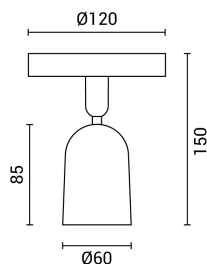

Luminaria de Punto Plástico

Color de luz

Stamps

Especificación técnica

Product Code	OT1-A2	Size of product	Φ120x150 mm
Socket	GU10	Size of package	125x85x165 mm
IP	20	Size of Box	650x345x450 mm
Light Color	Ninguna	Items per pack	1
EAN Code	3800156620223	Items per box	50
Instant On	0.1s	Frequency	50/60Hz
Material	Plastic	Maximum Power	10W
Temperature	-20°C / +40°C	Gross weight	0,170 kg
Life span	25 000 Hours	Net weight	0,120 kg
Body Color	Black	Warranty	2 Years