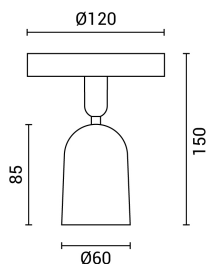

### Spotlight rögzítés műanyag

## Specificatii tehnice

<b>Product Code</b>	OT1-A2	<b>Size of product</b>	Φ120x150 mm
<b>Socket</b>	GU10	<b>Size of package</b>	125x85x165 mm
<b>IP</b>	20	<b>Size of Box</b>	650x345x450 mm
<b>Light Color</b>	None	<b>Items per pack</b>	1
<b>EAN Code</b>	3800156620216	<b>Items per box</b>	50
<b>Instant On</b>	0.1s	<b>Frequency</b>	50/60Hz
<b>Material</b>	Plastic	<b>Maximum Power</b>	10W
<b>Temperature</b>	-20°C / +40°C	<b>Gross weight</b>	0,170 kg
<b>Life span</b>	25 000 Hours	<b>Net weight</b>	0,120 kg
<b>Body Color</b>	White	<b>Warranty</b>	2 Years