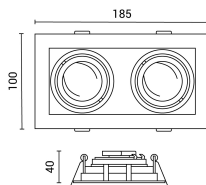

## Spotlight lámpatest négyzet alakú alumínium fehér/fekete Max 35W

Culoare deschisă

None

Stamps

## Specificatii tehnice

<b>Product Code</b>	OT1-A2	<b>Size of package</b>	190x50x115 mm
<b>Socket</b>	2xGU10	<b>Size of Box</b>	525x205x245 mm
<b>IP</b>	20	<b>Items per pack</b>	1
<b>Light Color</b>	None	<b>Items per box</b>	20
<b>EAN Code</b>	3800156620155	<b>Frequency</b>	50/60Hz
<b>Instant On</b>	0.1s	<b>Maximum Power</b>	35W
<b>Temperature</b>	-20°C / +40°C	<b>Material</b>	Aluminium
<b>Life span</b>	25 000 Hours	<b>Gross weight</b>	0,230 kg
<b>Body Color</b>	White/Black	<b>Net weight</b>	0,1917 kg
<b>Size of product</b>	185x100x40 mm	<b>Warranty</b>	2 Years