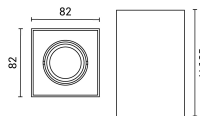

## Luminaria de Punto Cuadrada Plástico Máximo 10W

## Especificación técnica

<b>Product Code</b>	OT1-A2	<b>Size of product</b>	82x82x125 mm
<b>Socket</b>	GU10	<b>Size of package</b>	85x85x130 mm
<b>IP</b>	20	<b>Size of Box</b>	450x275x450 mm
<b>Light Color</b>	Ninguna	<b>Items per pack</b>	1
<b>EAN Code</b>	3800156620032	<b>Items per box</b>	50
<b>Instant On</b>	0.1s	<b>Frequency</b>	50/60Hz
<b>Material</b>	Plastic	<b>Maximum Power</b>	10W
<b>Temperature</b>	-20°C / +40°C	<b>Gross weight</b>	0,138 kg
<b>Life span</b>	25 000 Hours	<b>Net weight</b>	0,115 kg
<b>Body Color</b>	White	<b>Warranty</b>	2 Years