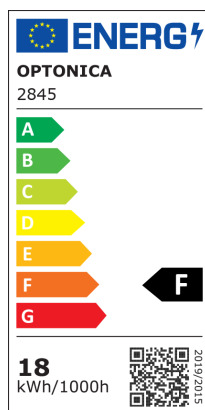

### LED stropna svjetiljka

## Tehnička specifikacija

<b>Brand</b>	Optonica	<b>Instant On</b>	0.1s
<b>Product Code</b>	DL18-B1	<b>Operating Frequency</b>	50-60 Hz
<b>Power</b>	18W	<b>Temperature</b>	-20°C / +40°C
<b>Energy Consumption</b>	18 kWh/1000h	<b>Ra ≥</b>	80
<b>Input voltage</b>	AC175-265V	<b>Life span</b>	25 000 Hours
<b>Flux</b>	1550 Lm	<b>Color Code</b>	828
<b>FLUX per watt</b>	86lm/W	<b>Lumen maintenance at end of service life</b>	70%
<b>IP</b>	20	<b>Size of product</b>	Φ300x65 mm
<b>Dimmable</b>	No	<b>Size of package</b>	334x73.5x334 mm
<b>Correlated Color Temperature</b>	3000K	<b>Size of Box</b>	510x510x780 mm
<b>Light Color</b>	Warm white	<b>Items per pack</b>	1
<b>EAN Code</b>	3800156628458	<b>Items per box</b>	20
<b>Energy Efficiency Label</b>	F	<b>Gross weight</b>	0,642 kg
<b>Beam angle</b>	120°	<b>Net weight</b>	0,442 kg
<b>On/Off Cycles</b>	25 000x	<b>Warranty</b>	2 Years