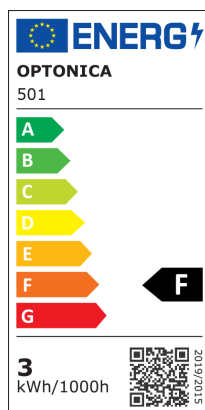

### LED kültéri beépített reflektor

Putere

3W

Culoare deschisă

Stamps

## Specificatii tehnice

<b>Brand</b>	Optonica	<b>Instant On</b>	0.1s
<b>Product Code</b>	UN3-A1	<b>Material</b>	Aluminium
<b>Power</b>	3W	<b>Operating Frequency</b>	50-60 Hz
<b>Energy Consumption</b>	3 kWh/1000h	<b>Temperature</b>	-20°C / +40°C
<b>Input voltage</b>	AC200-245V	<b>Ra ≥</b>	80
<b>Flux</b>	240 lm	<b>Life span</b>	25 000 Hours
<b>FLUX per watt</b>	80lm/W	<b>Color Code</b>	860
<b>IP</b>	65	<b>Mount Type</b>	Built-In
<b>Dimmable</b>	No	<b>Lumen maintenance at end of service life</b>	70%
<b>Correlated Color Temperature</b>	6000K	<b>Size of product</b>	Ø 100 x 88 mm
<b>Light Color</b>	White light	<b>Size of package</b>	110x110x110 mm
<b>EAN Code</b>	3800156605015	<b>Items per pack</b>	1
<b>Energy Efficiency Label</b>	F	<b>Items per box</b>	50
<b>Beam angle</b>	18°	<b>Gross weight</b>	0,400 kg
<b>Power Factor</b>	0.5	<b>Net weight</b>	0,360 kg
<b>On/Off Cycles</b>	25 000x	<b>Warranty</b>	2 Years