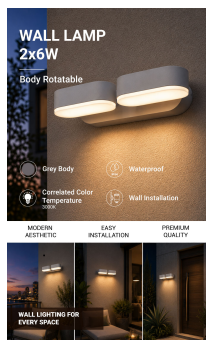

### LED fali lámpa Epistar 2x6W szürke test elforgatható

Putere

12W

Culoare deschisă

Stamps

RoHS

-80

### Specificatii tehnice

<b>Brand</b>	Optonica	<b>Material</b>	Aluminium
<b>Product Code</b>	WL12-A2	<b>Operating Frequency</b>	50-60 Hz
<b>Power</b>	12W	<b>Temperature</b>	-20°C / +40°C
<b>Energy Consumption</b>	12 kWh/1000h	<b>Ra ≥</b>	80
<b>Input voltage</b>	AC220-240V	<b>Life span</b>	25 000 Hours
<b>Flux</b>	1320 lm	<b>Color Code</b>	830
<b>FLUX per watt</b>	110lm/W	<b>Body Color</b>	Gray
<b>IP</b>	54	<b>Mount Type</b>	Wall Installation
<b>Dimmable</b>	No	<b>Lumen maintenance at end of service life</b>	70%
<b>Correlated Color Temperature</b>	3000K	<b>Size of product</b>	221x96x54 mm
<b>Light Color</b>	Warm white	<b>Size of package</b>	245x105x65 mm
<b>Wattage Equivalent</b>	88W	<b>Items per pack</b>	1
<b>EAN Code</b>	3800156674837	<b>Items per box</b>	20
<b>Energy Efficiency Label</b>	E	<b>Color Of The Shell</b>	Grey
<b>Beam angle</b>	120°	<b>Gross weight</b>	1,060 kg
<b>Power Factor</b>	0.5	<b>Net weight</b>	0,990 kg
<b>On/Off Cycles</b>	25 000x	<b>Warranty</b>	2 Years
<b>Instant On</b>	0.1s		