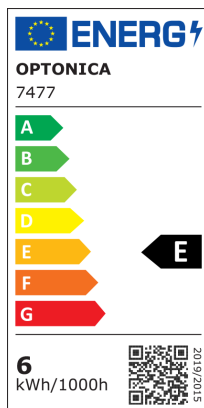

### LED fali lámpa Epistar 6W szürke test elforgatható

Putere

6W

Culoare deschisă

Warm white

Stamps

RoHS

-80

## Specificatii tehnice

<b>Brand</b>	Optonica	<b>Instant On</b>	0.1s
<b>Product Code</b>	WL6-A4	<b>Material</b>	Aluminium
<b>Power</b>	6W	<b>Operating Frequency</b>	50-60 Hz
<b>Energy Consumption</b>	6 kWh/1000h	<b>Temperature</b>	-20°C / +40°C
<b>Input voltage</b>	AC220-240V	<b>Ra ≥</b>	80
<b>Flux</b>	660 lm	<b>Life span</b>	25 000 Hours
<b>FLUX per watt</b>	110lm/W	<b>Color Code</b>	830
<b>IP</b>	54	<b>Body Color</b>	Gray
<b>Dimmable</b>	No	<b>Lumen maintenance at end of service life</b>	70%
<b>Correlated Color Temperature</b>	3000K	<b>Size of product</b>	110 x 55 x 95mm
<b>Light Color</b>	Warm white	<b>Size of package</b>	125x105x75 mm
<b>Wattage Equivalent</b>	44W	<b>Items per pack</b>	1
<b>EAN Code</b>	3800156674776	<b>Items per box</b>	20
<b>Energy Efficiency Label</b>	E	<b>Color Of The Shell</b>	Grey
<b>Beam angle</b>	120°	<b>Gross weight</b>	0,600 kg
<b>Power Factor</b>	0.5	<b>Net weight</b>	0,540 kg
<b>On/Off Cycles</b>	25 000x	<b>Warranty</b>	2 Years