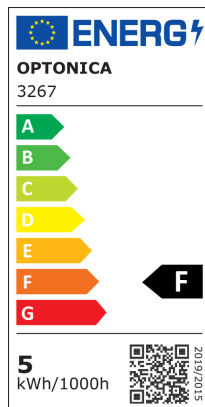

### LED COB Downlight Square Rotable

Potencia

5W

Color de luz

Luz blanca

Stamps

## Especificación técnica

<b>Brand</b>	Optonica	<b>Material</b>	Plastic
<b>Product Code</b>	CB5-A1	<b>Operating Frequency</b>	50-60 Hz
<b>Power</b>	5W	<b>Temperature</b>	-20°C / +40°C
<b>Energy Consumption</b>	5 kWh/1000h	<b>Ra ≥</b>	80
<b>Input voltage</b>	AC175-265V	<b>Life span</b>	25 000 Hours
<b>Flux</b>	375 lm	<b>Color Code</b>	860
<b>FLUX per watt</b>	75lm/W	<b>Body Color</b>	White
<b>IP</b>	20	<b>Mount Type</b>	Built-In
<b>Dimmable</b>	No	<b>Lumen maintenance at end of service life</b>	70%
<b>Correlated Color Temperature</b>	6000K	<b>Size of product</b>	90x90x40 mm
<b>Light Color</b>	Luz blanca	<b>Size of package</b>	115x100x60 mm
<b>Wattage Equivalent</b>	25W	<b>Items per pack</b>	1
<b>EAN Code</b>	3800156632677	<b>Items per box</b>	50
<b>Energy Efficiency Label</b>	F	<b>Color Of The Shell</b>	White
<b>Beam angle</b>	50°	<b>Mounting dimensions</b>	Ø 100 mm
<b>Hole Size</b>	φ75-80 mm	<b>Gross weight</b>	0,096 kg
<b>Power Factor</b>	0.9	<b>Net weight</b>	0,073 kg
<b>On/Off Cycles</b>	25 000x	<b>Warranty</b>	2 Years