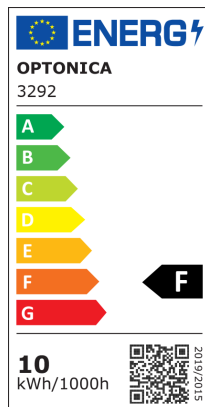

### Downlight LED COB Rotondo Orientabile

Potenza

10W

Colore della luce

Stamps

## Specifiche tecniche

<b>Brand</b>	Optonica	<b>Instant On</b>	0.1s
<b>Product Code</b>	CB10-A1	<b>Material</b>	Plastic
<b>Power</b>	10W	<b>Operating Frequency</b>	50-60 Hz
<b>Energy Consumption</b>	10 kWh/1000h	<b>Temperature</b>	-20°C / +40°C
<b>Input voltage</b>	AC175-265V	<b>Ra ≥</b>	80
<b>Flux</b>	750 lm	<b>Life span</b>	25 000 Hours
<b>FLUX per watt</b>	75lm/W	<b>Color Code</b>	827
<b>IP</b>	20	<b>Body Color</b>	White
<b>Dimmable</b>	No	<b>Lumen maintenance at end of service life</b>	70%
<b>Correlated Color Temperature</b>	2700K	<b>Size of product</b>	Φ113x50 mm
<b>Light Color</b>	Luce calda	<b>Size of package</b>	120x120x70 mm
<b>Wattage Equivalent</b>	50W	<b>Items per pack</b>	1
<b>EAN Code</b>	3800156632929	<b>Items per box</b>	50
<b>Energy Efficiency Label</b>	F	<b>Color Of The Shell</b>	White
<b>Beam angle</b>	50°	<b>Mounting dimensions</b>	Ø 100 mm
<b>Hole Size</b>	φ105 mm	<b>Gross weight</b>	0,146 kg
<b>Power Factor</b>	0.9	<b>Net weight</b>	0,114 kg
<b>On/Off Cycles</b>	25 000x	<b>Warranty</b>	2 Years