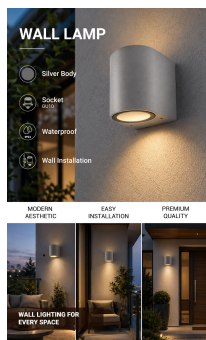

### FALI LÁMPA ALUMÍNIUM EZÜST TEST GU10 FOGLALAT

Culoare deschisă

Stamps

### Specificatii tehnice

<b>Brand</b>	Optonica	<b>Body Color</b>	Silver
<b>Product Code</b>	WL2-A1	<b>Mount Type</b>	Wall Installation
<b>Socket</b>	GU10	<b>Size of product</b>	68 x 80 x 92 mm
<b>Input voltage</b>	AC220-240V	<b>Size of package</b>	90x75x100 mm
<b>IP</b>	54	<b>Items per pack</b>	1
<b>Light Color</b>	None	<b>Items per box</b>	20
<b>EAN Code</b>	3800156674332	<b>Frequency</b>	50/60Hz
<b>Instant On</b>	0.1s	<b>Maximum Power</b>	35W
<b>Material</b>	Aluminium	<b>Gross weight</b>	0,330 kg
<b>Temperature</b>	-20°C / +40°C	<b>Net weight</b>	0,290 kg
<b>Life span</b>	25 000 Hours	<b>Warranty</b>	2 Years