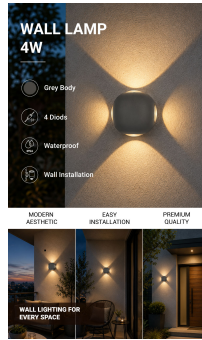

### LED Wandleuchte Rund 4 Dioden Grauer Körper