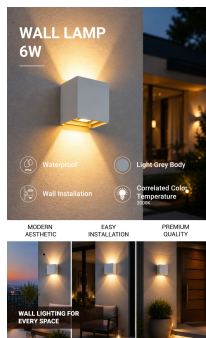

### LED fali lámpa szürke test négyzet alakú

Putere

6W

Culoare deschisă

Stamps

## Specificatii tehnice

<b>Brand</b>	Optonica	<b>Instant On</b>	0.1s
<b>Product Code</b>	WL6-A1	<b>Material</b>	Aluminium
<b>Power</b>	6W	<b>Operating Frequency</b>	50-60 Hz
<b>Energy Consumption</b>	6 kWh/1000h	<b>Temperature</b>	-20°C / +40°C
<b>Input voltage</b>	AC220-240V	<b>Life span</b>	25 000 Hours
<b>Flux</b>	660 lm	<b>Color Code</b>	830
<b>FLUX per watt</b>	110lm/W	<b>Body Color</b>	Gray
<b>IP</b>	54	<b>LED Type</b>	Epistar
<b>Dimmable</b>	No	<b>Lumen maintenance at end of service life</b>	70%
<b>Correlated Color Temperature</b>	3000K	<b>Size of product</b>	100x100x100 mm
<b>Light Color</b>	Warm white	<b>Size of package</b>	115x115x115 mm
<b>Wattage Equivalent</b>	44W	<b>Items per pack</b>	1
<b>EAN Code</b>	3800156674530	<b>Items per box</b>	20
<b>Energy Efficiency Label</b>	E	<b>Color Of The Shell</b>	Grey
<b>Beam angle</b>	Adjustable 0°-90°	<b>Gross weight</b>	0,660 kg
<b>Power Factor</b>	0.9	<b>Net weight</b>	0,600 kg
<b>On/Off Cycles</b>	25 000x	<b>Warranty</b>	2 Years