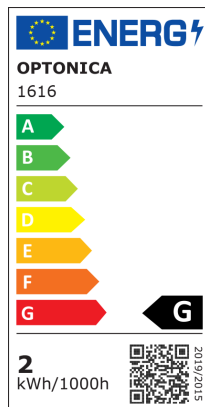

### LED sijalica G4

## Tehnička specifikacija

<b>Brand</b>	Optonica	<b>On/Off Cycles</b>	25 000x
<b>Product Code</b>	SP2-A1	<b>Instant On</b>	0.2s
<b>Socket</b>	G4	<b>Material</b>	Plastic
<b>Power</b>	2W	<b>Operating Frequency</b>	50-60 Hz
<b>Energy Consumption</b>	2 kWh/1000h	<b>Temperature</b>	-20°C / +40°C
<b>Input voltage</b>	DC12V	<b>Ra ≥</b>	80
<b>Flux</b>	170 lm	<b>Life span</b>	25 000 Hours
<b>FLUX per watt</b>	85m/W	<b>Color Code</b>	845
<b>IP</b>	20	<b>Lumen maintenance at end of service life</b>	70%
<b>Dimmable</b>	No	<b>Size of product</b>	12x37 mm
<b>Correlated Color Temperature</b>	4500K	<b>Size of package</b>	65x20 mm
<b>Light Color</b>	Neutral white	<b>Size of Box</b>	450x210x240 mm
<b>Wattage Equivalent</b>	18W	<b>Items per pack</b>	1
<b>EAN Code</b>	3800156616165	<b>Items per box</b>	500
<b>Energy Efficiency Label</b>	G	<b>Gross weight</b>	0,005 kg
<b>Beam angle</b>	360°	<b>Net weight</b>	0,004 kg
<b>Power Factor</b>	0.5	<b>Warranty</b>	2 Years
<b>Power LED</b>	2W		