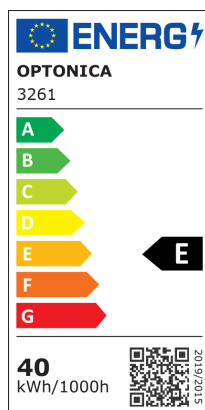

### LED bodljasta svjetiljka COB, TUV certifikat

Snaga

40W

Svijetla boja

Stamps

## Tehnička specifikacija

<b>Brand</b>	Optonica	<b>On/Off Cycles</b>	25 000x
<b>Product Code</b>	CB40-A2	<b>Instant On</b>	0.1s
<b>Power</b>	40W	<b>Material</b>	Aluminium
<b>Energy Consumption</b>	40 kWh/1000h	<b>Temperature</b>	-20°C / +40°C
<b>Input voltage</b>	AC100-240V	<b>Ra ≥</b>	80
<b>Flux</b>	4000 lm	<b>Life span</b>	25 000 Hours
<b>FLUX per watt</b>	100lm/W	<b>Color Code</b>	845
<b>IP</b>	20	<b>Body Color</b>	White
<b>Dimmable</b>	No	<b>LED Type</b>	COB
<b>Correlated Color Temperature</b>	4500K	<b>Lumen maintenance at end of service life</b>	70%
<b>Light Color</b>	Neutral white	<b>Size of product</b>	φ195x110 mm
<b>Wattage Equivalent</b>	320W	<b>Size of package</b>	210x210x110 mm
<b>EAN Code</b>	3800156632615	<b>Size of Box</b>	600x230x440 mm
<b>Energy Efficiency Label</b>	E	<b>Items per pack</b>	1
<b>Beam angle</b>	60°	<b>Items per box</b>	10
<b>Hole Size</b>	φ175 mm	<b>Gross weight</b>	1,369 kg
<b>Power Factor</b>	0.9	<b>Net weight</b>	1,237 kg
<b>Power LED</b>	40W	<b>Warranty</b>	2 Years