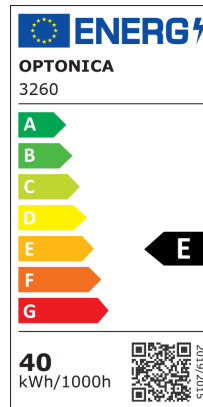

### LED bodljasta svjetiljka COB, TUV certifikat

Snaga

40W

Svijetla boja

Stamps

## Tehnička specifikacija

<b>Brand</b>	Optonica	<b>On/Off Cycles</b>	25 000x
<b>Product Code</b>	CB40-A2	<b>Instant On</b>	0.1s
<b>Power</b>	40W	<b>Material</b>	Aluminium
<b>Energy Consumption</b>	40 kWh/1000h	<b>Temperature</b>	-20°C / +40°C
<b>Input voltage</b>	AC100-240V	<b>Ra ≥</b>	80
<b>Flux</b>	4000 lm	<b>Life span</b>	25 000 Hours
<b>FLUX per watt</b>	100lm/W	<b>Color Code</b>	860
<b>IP</b>	20	<b>Body Color</b>	White
<b>Dimmable</b>	No	<b>LED Type</b>	COB
<b>Correlated Color Temperature</b>	6000K	<b>Lumen maintenance at end of service life</b>	70%
<b>Light Color</b>	White light	<b>Size of product</b>	φ195x110 mm
<b>Wattage Equivalent</b>	320W	<b>Size of package</b>	210x210x110 mm
<b>EAN Code</b>	3800156632608	<b>Size of Box</b>	600x230x440 mm
<b>Energy Efficiency Label</b>	E	<b>Items per pack</b>	1
<b>Beam angle</b>	60°	<b>Items per box</b>	10
<b>Hole Size</b>	φ175 mm	<b>Gross weight</b>	1,369 kg
<b>Power Factor</b>	0.9	<b>Net weight</b>	1,237 kg
<b>Power LED</b>	40W	<b>Warranty</b>	2 Years