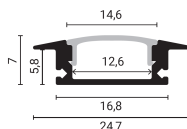

## Aluminijski profil za LED traku L=2 m crno kućište/bijeli poklopac

Svijetla boja

Stamps

## Tehnička specifikacija

<b>Product Code</b>	OT1-A2	<b>Material</b>	Aluminium
<b>Light Color</b>	None	<b>Body Color</b>	Black Body / White Cover
<b>EAN Code</b>	3801057151557	<b>Size of product</b>	L=2 m