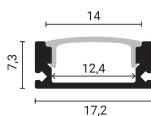

Profilo in alluminio per striscia LED L=2 m grigio

Colore della luce

Nessuna

Stamps

Specifiche tecniche

Product Code OT1-A2

Light Color Nessuna

EAN Code 3801057151519

Material Aluminium

Body Color Gray Body

Size of product L=2 m