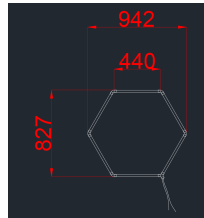

### Hexagon SET 1HEX 42W s dodatnom opremom 3CCT

Snaga

42 W

Svijetla boja

3CCT

Stamps

RoHS

-80

## Tehnička specifikacija

<b>Brand</b>	Optonica	<b>On/Off Cycles</b>	25 000x
<b>Product Code</b>	HE1-A1	<b>Instant On</b>	0.1s
<b>Power</b>	42 W	<b>Material</b>	Plastic
<b>Energy Consumption</b>	42 kWh/1000h	<b>Operating Frequency</b>	50-60 Hz
<b>Input voltage</b>	AC165-265V	<b>Temperature</b>	-20°C / +40°C
<b>Flux</b>	5040lm	<b>Ra ≥</b>	80
<b>FLUX per watt</b>	120lm/W	<b>Life span</b>	25 000 Hours
<b>IP</b>	20	<b>Lumen maintenance at end of service life</b>	70%
<b>Dimmable</b>	No	<b>Size of product</b>	790x920 mm
<b>Correlated Color Temperature</b>	3000K/4000K/6000K	<b>Size of package</b>	460x150x115mm
<b>Light Color</b>	3CCT	<b>Items per pack</b>	1
<b>EAN Code</b>	3801057168319	<b>Items per box</b>	1
<b>Energy Efficiency Label</b>	E	<b>Warranty</b>	2 Years
<b>Beam angle</b>	180°		