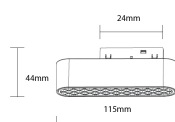

### LED Магнитен Линеен АНТИ-ОСЛЕПЯВАЩ Прожектор 48V 6W 3000K - M05

Мощност

6W

Цвят на светлината

Stamps

RoHS

-80

## Техническа Спецификация

<b>Brand</b>	Optonica	<b>On/Off Cycles</b>	25 000x
<b>Product Code</b>	LN6-A7	<b>Instant On</b>	0.1s
<b>Power</b>	6W	<b>Material</b>	ALU+PC
<b>Energy Consumption</b>	6 kWh/1000h	<b>Temperature</b>	-20°C / +40°C
<b>Input voltage</b>	DC48V	<b>Ra ≥</b>	80
<b>Flux</b>	150 lm	<b>Life span</b>	25 000 Hours
<b>FLUX per watt</b>	25 lm/W	<b>Body Color</b>	Black
<b>IP</b>	20	<b>Lumen maintenance at end of service life</b>	70%
<b>Dimmable</b>	No	<b>Size of product</b>	115x25x44mm
<b>Correlated Color Temperature</b>	3000K	<b>Size of package</b>	52x34x121mm
<b>Light Color</b>	Топла светлина	<b>Size of Box</b>	370x140x280mm
<b>EAN Code</b>	3801057153919	<b>Items per pack</b>	1
<b>Energy Efficiency Label</b>	G	<b>Items per box</b>	30
<b>Beam angle</b>	60°	<b>Warranty</b>	2 Years