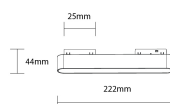

Proiettore Lineare Magnetico a LED 48V 12W 4000K - M05

Potenza

12W