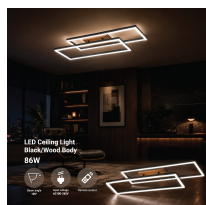

### LED stropna svjetiljka 86 W, crno/drveno kućište, CCT + daljinski upravljač

Snaga

86W

Svijetla boja

CCT

Stamps

RoHS

-80

## Tehnička specifikacija

<b>Brand</b>	Optonica	<b>On/Off Cycles</b>	25 000x
<b>Product Code</b>	PD86-A7	<b>Instant On</b>	0.1s
<b>Power</b>	86W	<b>Material</b>	Plastic+Metal
<b>Energy Consumption</b>	86 kWh/1000h	<b>Operating Frequency</b>	50-60 Hz
<b>Input voltage</b>	AC180-265V	<b>Temperature</b>	-20°C / +40°C
<b>Flux</b>	6450 lm	<b>Ra ≥</b>	80
<b>FLUX per watt</b>	75 lm/W	<b>Life span</b>	25 000 Hours
<b>IP</b>	20	<b>Body Color</b>	White+Wood
<b>Dimmable</b>	Yes	<b>Lumen maintenance at end of service life</b>	70%
<b>Correlated Color Temperature</b>	3000K/4000K/6000K	<b>Size of product</b>	800x180x130mm
<b>Light Color</b>	CCT	<b>Items per pack</b>	1
<b>EAN Code</b>	3801057128238	<b>Items per box</b>	5
<b>Energy Efficiency Label</b>	F	<b>Remote Control</b>	Yes
<b>Beam angle</b>	120°	<b>Warranty</b>	2 Years