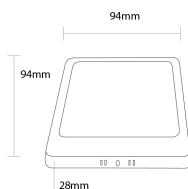

### 6W LED površinski panel, kvadratni, 3CCT, bijeli