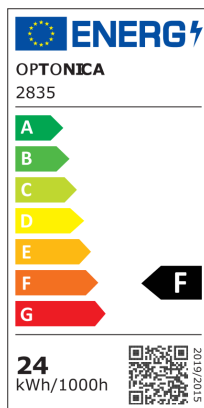

### LED stropna svjetiljka 24 W CCT DIP- prekidač IP20 mat poklopac

Snaga

24W

Svijetla boja

CCT

Stamps

RoHS

-80

## Tehnička specifikacija

<b>Brand</b>	Optonica	<b>On/Off Cycles</b>	25 000x
<b>Product Code</b>	DL24-B1	<b>Operating Frequency</b>	50-60 Hz
<b>Power</b>	24W	<b>Temperature</b>	-20°C / +40°C
<b>Energy Consumption</b>	24 kWh/1000h	<b>Ra ≥</b>	80
<b>Input voltage</b>	AC220-240V	<b>Life span</b>	25 000 Hours
<b>Flux</b>	1990 Lm	<b>Lumen maintenance at end of service life</b>	70%
<b>FLUX per watt</b>	83lm/W	<b>Size of product</b>	φ385x60mm
<b>IP</b>	20	<b>Size of package</b>	395x70x395mm
<b>Dimmable</b>	No	<b>Size of Box</b>	720x415x415mm
<b>Correlated Color Temperature</b>	3000K/4000K/6000K	<b>Items per pack</b>	1
<b>Light Color</b>	CCT	<b>Items per box</b>	10
<b>EAN Code</b>	3800156628359	<b>Material</b>	Plastic+ALU
<b>Energy Efficiency Label</b>	F	<b>Color</b>	Mat White
<b>Beam angle</b>	120°	<b>Warranty</b>	2 Years