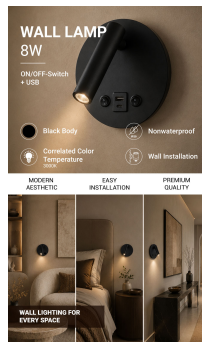

### LED zidna svjetiljka 8W s ON/OFF prekidačem + USB crna

#### Svijetla boja

Warm white