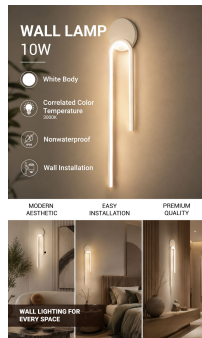

### LED Lampada Da Soffitto 10W Bianca