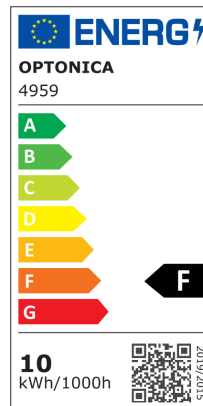

#### Leistung

10W/m

## Technische Spezifikation

<b>Brand</b>	Optonica	<b>On/Off Cycles</b>	25 000x
<b>Product Code</b>	ST480-A1	<b>Instant On</b>	0.1s
<b>Power</b>	10W/m	<b>Material</b>	Flex PCB
<b>Energy Consumption</b>	10 kWh/1000h	<b>Operating Frequency</b>	50-60 Hz
<b>Input voltage</b>	AC220V	<b>Life span</b>	25 000 Hours
<b>Flux</b>	850 lm/m	<b>LED Type</b>	COB
<b>IP</b>	65	<b>Roll</b>	50 m.
<b>Dimmable</b>	Yes	<b>Lumen maintenance at end of service life</b>	70%
<b>Correlated Color Temperature</b>	3000K	<b>Size of product</b>	9x4 mm
<b>Light Color</b>	Warmweiß	<b>Accessories</b>	6592, 6593
<b>EAN Code</b>	3800156649590	<b>Operating Temperature</b>	-20°C/+40°C
<b>Energy Efficiency Label</b>	F	<b>Warranty</b>	2 Years
<b>Beam angle</b>	120°		