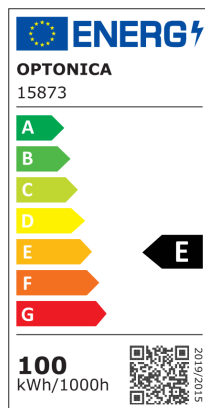

#### Чип

## Техническа Спецификация

<b>Brand</b>	Optonica	<b>Operating Frequency</b>	50-60 Hz
<b>Product Code</b>	FL100-A5	<b>Temperature</b>	-20°C / +40°C
<b>Power</b>	100W	<b>Life span</b>	25 000 Hours
<b>Energy Consumption</b>	100 kWh/1000h	<b>Body Color</b>	White
<b>Input voltage</b>	AC180-265V	<b>LED Type</b>	SMD
<b>Flux</b>	10000 lm	<b>Lumen maintenance at end of service life</b>	70%
<b>FLUX per watt</b>	100lm/W	<b>Size of product</b>	270 x 195 x 35 mm
<b>IP</b>	65	<b>Size of package</b>	26.5x4x22.7cm
<b>Dimmable</b>	No	<b>Size of Box</b>	54.5x42x25cm
<b>Correlated Color Temperature</b>	3000K	<b>Items per pack</b>	1
<b>Light Color</b>	Топла светлина	<b>Items per box</b>	20
<b>EAN Code</b>	3801057158730	<b>Material</b>	ALU + Glass
<b>Energy Efficiency Label</b>	E	<b>Cable</b>	100 cm
<b>Beam angle</b>	90°	<b>Gross weight</b>	0,968 kg
<b>On/Off Cycles</b>	25 000x	<b>Net weight</b>	0,866 kg
<b>Instant On</b>	0.1s	<b>Warranty</b>	5 Years