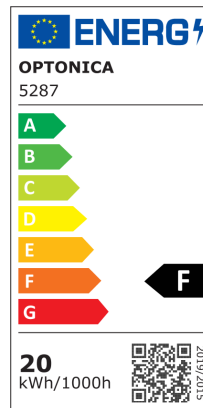

### LED magnetska reflektorska svjetiljka M35 20W 10 glava bijela - prigušiva

## Tehnička specifikacija

<b>Brand</b>	Optonica	<b>Operating Frequency</b>	50-60 Hz
<b>Product Code</b>	LN20-A4	<b>Temperature</b>	-20°C / +40°C
<b>Power</b>	20W	<b>Ra ≥</b>	80
<b>Energy Consumption</b>	20 kWh/1000h	<b>Life span</b>	25 000 Hours
<b>Input voltage</b>	DC48V	<b>Lumen maintenance at end of service life</b>	70%
<b>Flux</b>	1600 lm	<b>Size of product</b>	270x34x50.5
<b>FLUX per watt</b>	80 lm/W	<b>Size of package</b>	290x73x38mm
<b>IP</b>	20	<b>Size of Box</b>	405x335x255 mm
<b>Dimmable</b>	Yes	<b>Items per pack</b>	1
<b>Correlated Color Temperature</b>	3000K	<b>Items per box</b>	30
<b>Light Color</b>	Warm white	<b>Material</b>	Plastic+ALU
<b>EAN Code</b>	3800156652873	<b>Certificate</b>	IP20; CE & RoHS
<b>Energy Efficiency Label</b>	F	<b>Gross weight</b>	0,377 kg
<b>Beam angle</b>	24°	<b>Net weight</b>	0,3142 kg
<b>On/Off Cycles</b>	25 000x	<b>Warranty</b>	2 Years
<b>Instant On</b>	0.1s		