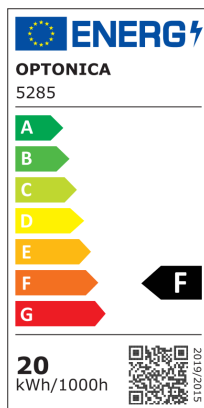

### LED mágneses reflektor M35 20W fehér - Dimmelhető

Putere

20W

Culoare deschisă

Warm white

Stamps

## Specificatii tehnice

<b>Brand</b>	Optonica	<b>Material</b>	ALU+PC
<b>Product Code</b>	LN20-A4	<b>Operating Frequency</b>	50-60 Hz
<b>Power</b>	20W	<b>Temperature</b>	-20°C / +40°C
<b>Energy Consumption</b>	20 kWh/1000h	<b>Ra ≥</b>	80
<b>Input voltage</b>	DC48V	<b>Life span</b>	25 000 Hours
<b>Flux</b>	1600 lm	<b>Lumen maintenance at end of service life</b>	70%
<b>FLUX per watt</b>	80 lm/W	<b>Size of product</b>	600x34x50.5 mm
<b>IP</b>	20	<b>Size of package</b>	73x38x610 mm
<b>Dimmable</b>	Yes	<b>Size of Box</b>	405x335x255 mm
<b>Correlated Color Temperature</b>	3000K	<b>Items per pack</b>	1
<b>Light Color</b>	Warm white	<b>Items per box</b>	30
<b>EAN Code</b>	3800156652859	<b>Certificate</b>	IP20; CE & RoHS
<b>Energy Efficiency Label</b>	F	<b>Gross weight</b>	0,393 kg
<b>Beam angle</b>	120°	<b>Net weight</b>	0,3275 kg
<b>On/Off Cycles</b>	25 000x	<b>Warranty</b>	2 Years
<b>Instant On</b>	0.1s		