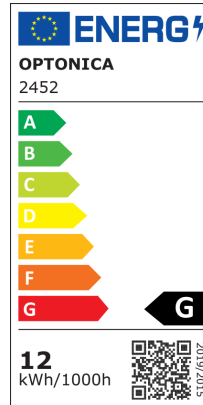

### LED ugrađeni modul četvrtasti

Snaga

12W

Svijetla boja

Stamps

### Tehnička specifikacija

<b>Brand</b>	Optonica	<b>On/Off Cycles</b>	25 000x
<b>Product Code</b>	DL12-A4	<b>Instant On</b>	0.2s
<b>Power</b>	12W	<b>Material</b>	Aluminium
<b>Energy Consumption</b>	12 kWh/1000h	<b>Operating Frequency</b>	50-60 Hz
<b>Input voltage</b>	AC180-260V	<b>Temperature</b>	-20°C / +40°C
<b>Flux</b>	840 lm	<b>Ra ≥</b>	80
<b>FLUX per watt</b>	70lm/W	<b>Life span</b>	25 000 Hours
<b>IP</b>	20	<b>Color Code</b>	827
<b>Dimmable</b>	No	<b>Lumen maintenance at end of service life</b>	70%
<b>Correlated Color Temperature</b>	2700K	<b>Size of product</b>	170x170x25 mm
<b>Light Color</b>	Warm white	<b>Size of package</b>	180x210x35 mm
<b>Wattage Equivalent</b>	96W	<b>Size of Box</b>	550x370x225 mm
<b>EAN Code</b>	3800156624528	<b>Items per pack</b>	1
<b>Energy Efficiency Label</b>	G	<b>Items per box</b>	30
<b>Beam angle</b>	120°	<b>Gross weight</b>	0,267 kg
<b>Hole Size</b>	155x155 mm	<b>Net weight</b>	0,217 kg
<b>Power Factor</b>	0.5	<b>Warranty</b>	2 Years