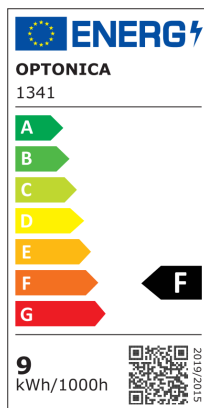

### LED žarulja E27 A60 8,5W 806LM 220-240V - 3 kom/pak

Snaga

8.5 W

Svijetla boja

White light

Stamps

## Tehnička specifikacija

<b>Brand</b>	Optonica	<b>Instant On</b>	0.1s
<b>Product Code</b>	SP10-A2	<b>Material</b>	ALU+PC
<b>Socket</b>	E27	<b>Operating Frequency</b>	50-60 Hz
<b>Power</b>	8.5 W	<b>Temperature</b>	-20°C / +40°C
<b>Energy Consumption</b>	8.5 kWh/1000h	<b>Ra ≥</b>	80
<b>Input voltage</b>	AC220-240V	<b>Life span</b>	25 000 Hours
<b>Flux</b>	806lm	<b>Lumen maintenance at end of service life</b>	70%
<b>FLUX per watt</b>	95 lm/W	<b>Size of product</b>	118x60 mm
<b>IP</b>	20	<b>Size of package</b>	180x118x60 mm
<b>Dimmable</b>	No	<b>Size of Box</b>	620x380x250 mm
<b>Correlated Color Temperature</b>	6000K	<b>Items per pack</b>	3
<b>Light Color</b>	White light	<b>Items per box</b>	40
<b>EAN Code</b>	3800156613416	<b>Gross weight</b>	0,103 kg
<b>Energy Efficiency Label</b>	F	<b>Net weight</b>	0,066 kg
<b>Beam angle</b>	270°	<b>Warranty</b>	2 Years
<b>On/Off Cycles</b>	25 000x		