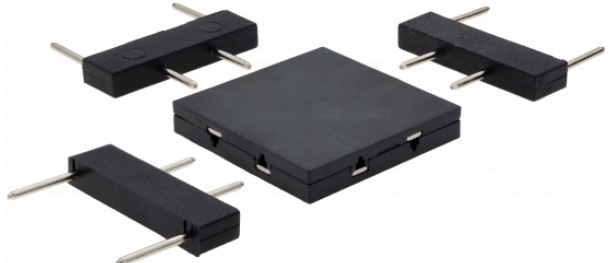

### Crni T-spojnik

Svijetla boja

Stamps

### Tehnička specifikacija

<b>Brand</b>	Optonica	<b>Material</b>	Plastic+ALU
<b>Product Code</b>	M1-A5	<b>Color</b>	Black
<b>IP</b>	20	<b>Gross weight</b>	0,016 kg
<b>Light Color</b>	None	<b>Net weight</b>	0,0133 kg
<b>EAN Code</b>	3800156654853	<b>Series</b>	MM30
<b>Size of product</b>	38.5x46.7x5mm	<b>Warranty</b>	2 Years