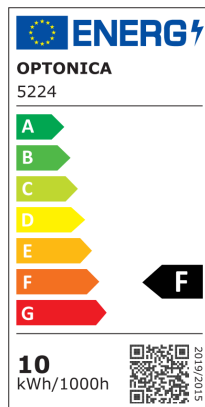

### M15 LED mágneses sávfény M15

Putere

10W

Culoare deschisă

Stamps

## Specificatii tehnice

<b>Brand</b>	Optonica	<b>Temperature</b>	-20°C / +40°C
<b>Product Code</b>	LN10-A4	<b>Ra ≥</b>	80
<b>Power</b>	10W	<b>Life span</b>	25 000 Hours
<b>Energy Consumption</b>	10 kWh/1000h	<b>Lumen maintenance at end of service life</b>	70%
<b>Input voltage</b>	DC48V	<b>Size of product</b>	Φ45x90 mm
<b>Flux</b>	800lm	<b>Size of package</b>	365x310x400 mm
<b>FLUX per watt</b>	80 lm/W	<b>Size of Box</b>	335x210x280 mm
<b>Dimmable</b>	No	<b>Items per pack</b>	1
<b>Correlated Color Temperature</b>	3000K	<b>Items per box</b>	30
<b>Light Color</b>	Warm white	<b>Material</b>	ALU + PC
<b>EAN Code</b>	3800156652248	<b>Gross weight</b>	0,212 kg
<b>Energy Efficiency Label</b>	F	<b>Net weight</b>	0,161 kg
<b>Beam angle</b>	24°	<b>Series</b>	M15
<b>On/Off Cycles</b>	25 000x	<b>Warranty</b>	2 Years
<b>Operating Frequency</b>	50-60 Hz		