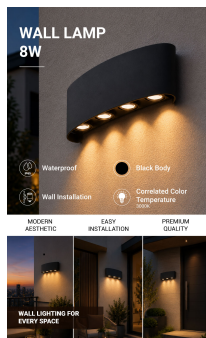

### LED Соларен осветител Черен

Мощност

8W

Цвят на светлината

Stamps

## Техническа Спецификация

<b>Brand</b>	Optonica	<b>Operating Frequency</b>	50-60 Hz
<b>Product Code</b>	WL8-A6	<b>Temperature</b>	-20°C / +40°C
<b>Power</b>	8W	<b>Ra ≥</b>	80
<b>Energy Consumption</b>	8 kWh/1000h	<b>Life span</b>	25 000 Hours
<b>Input voltage</b>	AC220-240V	<b>Body Color</b>	Black
<b>Flux</b>	680 lm	<b>Lumen maintenance at end of service life</b>	70%
<b>FLUX per watt</b>	85m/W	<b>Size of product</b>	210x80x48 mm
<b>IP</b>	65	<b>Size of package</b>	80x50x205 mm
<b>Dimmable</b>	No	<b>Size of Box</b>	550x325x475 mm
<b>Correlated Color Temperature</b>	3000K	<b>Items per pack</b>	1
<b>Light Color</b>	Топла светлина	<b>Items per box</b>	50
<b>EAN Code</b>	3800156674110	<b>Material</b>	Aluminium
<b>Energy Efficiency Label</b>	F	<b>Gross weight</b>	0,360 kg
<b>Beam angle</b>	48°	<b>Net weight</b>	0,325 kg
<b>On/Off Cycles</b>	25 000x	<b>Warranty</b>	2 Years
<b>Instant On</b>	0.1s		