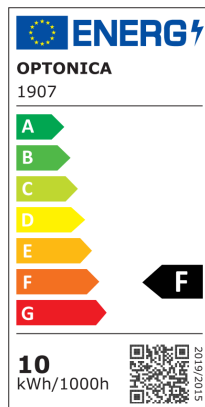

### LED žarulja GU10 A60

Snaga

9.5W

Svijetla boja

Stamps

## Tehnička specifikacija

<b>Brand</b>	Optonica	<b>On/Off Cycles</b>	25 000x
<b>Product Code</b>	SP10-A4	<b>Instant On</b>	0.1s
<b>Socket</b>	GU10	<b>Operating Frequency</b>	50-60 Hz
<b>Power</b>	9.5W	<b>Temperature</b>	-20°C / +40°C
<b>Energy Consumption</b>	9.5 kWh/1000h	<b>Ra ≥</b>	80
<b>Input voltage</b>	AC175-265V	<b>Life span</b>	25 000 Hours
<b>Flux</b>	880	<b>Lumen maintenance at end of service life</b>	70%
<b>FLUX per watt</b>	93	<b>Size of product</b>	φ57x50 mm
<b>IP</b>	20	<b>Size of package</b>	65x55x55 mm
<b>Dimmable</b>	No	<b>Items per pack</b>	1
<b>Correlated Color Temperature</b>	6000K	<b>Items per box</b>	100
<b>Light Color</b>	White light	<b>Material</b>	Plastic+ALU
<b>EAN Code</b>	3800156619074	<b>Gross weight</b>	0,042 kg
<b>Energy Efficiency Label</b>	F	<b>Net weight</b>	0,035 kg
<b>Beam angle</b>	110°	<b>Warranty</b>	2 Years