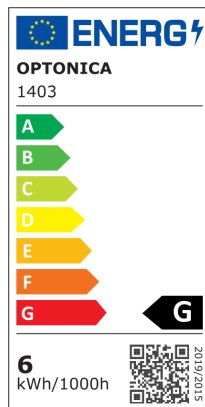

### LED Крушка E14 G45 5.5W

Мощност

5.5 W

Цвят на светлината

Stamps

6 kWh/1000h

## Техническа Спецификация

<b>Brand</b>	Optonica	<b>On/Off Cycles</b>	25 000x
<b>Product Code</b>	SP6-A8	<b>Instant On</b>	0.2s
<b>Socket</b>	E14	<b>Operating Frequency</b>	50-60 Hz
<b>Power</b>	5.5 W	<b>Temperature</b>	-20°C / +40°C
<b>Energy Consumption</b>	5.5 kWh/1000h	<b>Ra ≥</b>	80
<b>Input voltage</b>	AC220-240V	<b>Life span</b>	25 000 Hours
<b>Flux</b>	450 lm	<b>Lumen maintenance at end of service life</b>	70%
<b>FLUX per watt</b>	81lm/W	<b>Size of product</b>	45x78 mm
<b>IP</b>	20	<b>Size of package</b>	90x45x45 mm
<b>Dimmable</b>	No	<b>Size of Box</b>	485x250x195 mm
<b>Correlated Color Temperature</b>	2700K	<b>Items per pack</b>	1
<b>Light Color</b>	Топла светлина	<b>Items per box</b>	100
<b>EAN Code</b>	3800156614031	<b>Material</b>	Plastic+ALU
<b>Energy Efficiency Label</b>	G	<b>Gross weight</b>	0,021 kg
<b>Beam angle</b>	240°	<b>Net weight</b>	0,014 kg
<b>Power Factor</b>	0.5	<b>Warranty</b>	2 Years