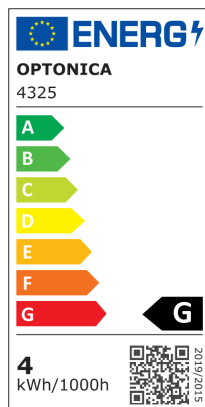

### Set di Strisce LED Intelligente Adattatore + Controller WIFI 60 LED Alexa & Google Assistant

Potenza

4W

Colore della luce

RGBWW

Stamps

CE

RoHS

## Specifiche tecniche

<b>Brand</b>	Optonica	<b>Material</b>	Flex PCB
<b>Product Code</b>	ST5050-B1	<b>Temperature</b>	-20°C / +40°C
<b>Power</b>	4W	<b>Life span</b>	25 000 Hours
<b>Energy Consumption</b>	4 kWh/1000h	<b>LED Type</b>	SMD 5050+2835
<b>Input voltage</b>	DC12V	<b>Roll</b>	2 m
<b>Flux</b>	240 lm	<b>Lumen maintenance at end of service life</b>	70%
<b>IP</b>	20	<b>Size of package</b>	130x60x135 mm
<b>Dimmable</b>	Yes	<b>Remote Control</b>	Yes
<b>Light Color</b>	RGBWW	<b>Width</b>	10 mm
<b>EAN Code</b>	3800156643253	<b>LED QTY</b>	60 SMD/m
<b>Energy Efficiency Label</b>	G	<b>Gross weight</b>	0,168 kg
<b>Beam angle</b>	120°	<b>Net weight</b>	0,112 kg
<b>On/Off Cycles</b>	25 000x	<b>Warranty</b>	2 Years
<b>Instant On</b>	0.1s		