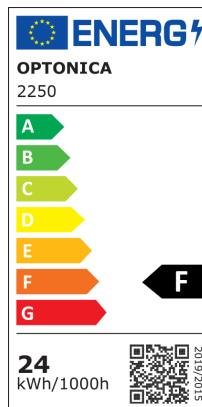

#### Potencia

24W

## Especificación técnica

<b>Brand</b>	Optonica	<b>On/Off Cycles</b>	25 000x
<b>Product Code</b>	DL24-A1	<b>Instant On</b>	0.2s
<b>Power</b>	24W	<b>Material</b>	Aluminium
<b>Energy Consumption</b>	24 kWh/1000h	<b>Operating Frequency</b>	50-60 Hz
<b>Input voltage</b>	AC180-260V	<b>Temperature</b>	-20°C / +40°C
<b>Flux</b>	1920 lm	<b>Ra ≥</b>	80
<b>FLUX per watt</b>	80lm/W	<b>Life span</b>	25 000 Hours
<b>IP</b>	20	<b>Color Code</b>	828
<b>Dimmable</b>	No	<b>Lumen maintenance at end of service life</b>	70%
<b>Correlated Color Temperature</b>	2800K	<b>Size of product</b>	Φ300x38 mm
<b>Light Color</b>	Blanco cálido	<b>Size of package</b>	310x305x41 mm
<b>Wattage Equivalent</b>	192W	<b>Size of Box</b>	470x320x320 mm
<b>EAN Code</b>	3800156622500	<b>Items per pack</b>	1
<b>Energy Efficiency Label</b>	F	<b>Items per box</b>	10
<b>Beam angle</b>	120º	<b>Gross weight</b>	0,690 kg
<b>Power Factor</b>	0.5	<b>Net weight</b>	0,590 kg
<b>Power LED</b>	24W	<b>Warranty</b>	2 Years