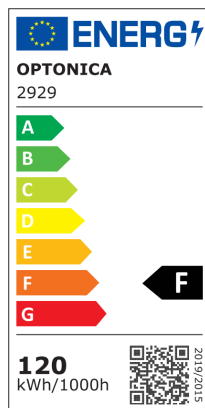

### LED stropna kvadratna ploča 60x2W s daljinskim upravljačem

Vlast

120W

Svijetla boja

Color Changing  
3000K-6000K

Stamps

RoHS

-80

## Tehnička specifikacija

<b>Brand</b>	Optonica	<b>Instant On</b>	0.1s
<b>Product Code</b>	DL120-A2	<b>Material</b>	Plastic
<b>Power</b>	120W	<b>Operating Frequency</b>	50-60 Hz
<b>Energy Consumption</b>	120 kWh/1000h	<b>Temperature</b>	-20°C / +40°C
<b>Input voltage</b>	AC: 175-260V	<b>Ra ≥</b>	80
<b>Flux</b>	7200 lm	<b>Life span</b>	25 000 Hours
<b>FLUX per watt</b>	60lm/W	<b>Body Color</b>	Sandy White
<b>IP</b>	20	<b>LED Type</b>	2835 SMD
<b>Dimmable</b>	No	<b>Lumen maintenance at end of service life</b>	70%
<b>Correlated Color Temperature</b>	3000K-6000K	<b>Size of product</b>	φ500x50 mm
<b>Light Color</b>	Color Changing 3000K-6000K	<b>Size of package</b>	560x120x560 mm
<b>Wattage Equivalent</b>	480W	<b>Size of Box</b>	620x570x575 mm
<b>EAN Code</b>	3800156629295	<b>Items per pack</b>	1
<b>Energy Efficiency Label</b>	G	<b>Items per box</b>	5
<b>Beam angle</b>	120°	<b>Gross weight</b>	5,000 kg
<b>Power Factor</b>	0.9	<b>Net weight</b>	4,500 kg
<b>On/Off Cycles</b>	25 000x	<b>Warranty</b>	2 Years