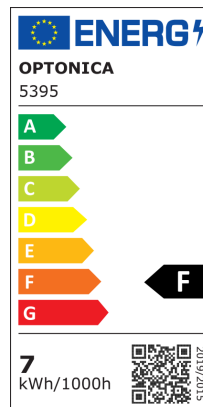

### LED magnetska tračna svjetiljka

Snaga

7W

Svijetla boja

Stamps

### Tehnička specifikacija

<b>Brand</b>	Optonica	<b>Instant On</b>	0.1s
<b>Product Code</b>	LN7-A4	<b>Operating Frequency</b>	50Hz
<b>Power</b>	7W	<b>Temperature</b>	-20°C / +40°C
<b>Energy Consumption</b>	7 kWh/1000h	<b>Ra ≥</b>	90
<b>Input voltage</b>	DC48V	<b>Life span</b>	25 000 Hours
<b>Flux</b>	560 lm	<b>Color Code</b>	940
<b>FLUX per watt</b>	80lm/W	<b>Lumen maintenance at end of service life</b>	70%
<b>IP</b>	20	<b>Size of product</b>	φ55x105 mm
<b>Dimmable</b>	No	<b>Size of package</b>	170x140x55 mm
<b>Correlated Color Temperature</b>	4000K	<b>Size of Box</b>	530x300x300 mm
<b>Light Color</b>	Neutral white	<b>Items per pack</b>	1
<b>Wattage Equivalent</b>	45W	<b>Items per box</b>	30
<b>EAN Code</b>	3800156653955	<b>Material</b>	ALU + PC
<b>Energy Efficiency Label</b>	F	<b>Gross weight</b>	0,349 kg
<b>Beam angle</b>	15°	<b>Net weight</b>	0,289 kg
<b>Power LED</b>	7W	<b>Series</b>	M35
<b>On/Off Cycles</b>	100 000x	<b>Warranty</b>	2 Years