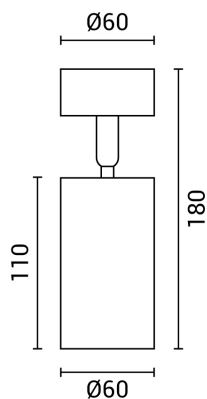

Uređaj pod svjetlima pozornice - jednoglavi

Svijetla boja

Stamps

Tehnička specifikacija

Product Code	OT1-A6	Body Color	Black
Socket	GU10, MR16	Size of product	Φ60x180 mm
IP	20	Size of Box	420x260x580 mm
Light Color	None	Items per pack	1
EAN Code	3800156690721	Items per box	30
Instant On	0.1s	Gross weight	0,268 kg
Material	Aluminium	Net weight	0,221 kg
Temperature	-20°C / +40°C	Warranty	2 Years