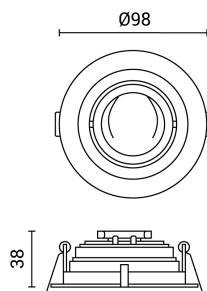

## Spot rasvjetno tijelo aluminij bijelo/crno, max. 35 W

Svijetla boja

Stamps

### Tehnička specifikacija

<b>Product Code</b>	OT1-A2	<b>Size of package</b>	110x50x110 mm
<b>Socket</b>	GU10	<b>Size of Box</b>	575x225x575 mm
<b>IP</b>	20	<b>Items per pack</b>	1
<b>Light Color</b>	None	<b>Items per box</b>	100
<b>EAN Code</b>	3800156620131	<b>Frequency</b>	50/60Hz
<b>Instant On</b>	0.1s	<b>Maximum Power</b>	35W
<b>Temperature</b>	-20°C / +40°C	<b>Material</b>	Aluminium
<b>Life span</b>	25 000 Hours	<b>Gross weight</b>	0,130 kg
<b>Body Color</b>	White/Black	<b>Net weight</b>	0,1083 kg
<b>Size of product</b>	φ98x38 mm	<b>Warranty</b>	2 Years