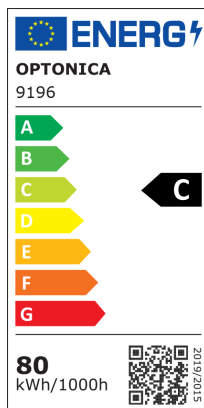

### Lampione LED PF>0.95 Alta Luminosità - Driver Moso

Potenza

80W

Colore della luce

Luce fredda

Stamps

RoHS

-80

## Specifiche tecniche

<b>Brand</b>	Optonica	<b>On/Off Cycles</b>	35 000x
<b>Product Code</b>	SL80-A8	<b>Instant On</b>	0.1s
<b>Power</b>	80W	<b>Operating Frequency</b>	50-60 Hz
<b>Energy Consumption</b>	80 kWh/1000h	<b>Temperature</b>	-20°C / +40°C
<b>Input voltage</b>	AC100-240V	<b>Ra ≥</b>	70
<b>Flux</b>	11200 lm	<b>Life span</b>	50 000 Hours
<b>FLUX per watt</b>	140lm/W	<b>Color Code</b>	860
<b>IP</b>	66	<b>Lumen maintenance at end of service life</b>	70%
<b>Dimmable</b>	No	<b>Items per box</b>	1
<b>Correlated Color Temperature</b>	6000K	<b>Protection Class</b>	I
<b>Light Color</b>	Luce fredda	<b>Material</b>	Aluminium
<b>Wattage Equivalent</b>	588W	<b>Dimensions</b>	235mm x 573mm x 85mm
<b>EAN Code</b>	3800156691964	<b>Gross weight</b>	5,400 kg
<b>Energy Efficiency Label</b>	C	<b>Net weight</b>	4,716 kg
<b>Beam angle</b>	120°	<b>Warranty</b>	5 Years
<b>Hole Size</b>	Ø65 mm		