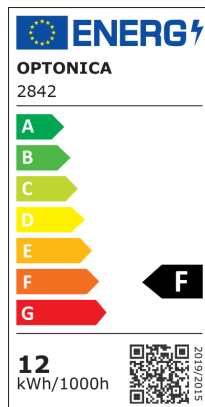

### LED stropna svjetiljka

## Tehnička specifikacija

<b>Brand</b>	Optonica	<b>Instant On</b>	0.1s
<b>Product Code</b>	DL12-B1	<b>Operating Frequency</b>	50-60 Hz
<b>Power</b>	12W	<b>Temperature</b>	-20°C / +40°C
<b>Energy Consumption</b>	12 kWh/1000h	<b>Ra ≥</b>	80
<b>Input voltage</b>	AC175-265V	<b>Life span</b>	25 000 Hours
<b>Flux</b>	880 lm	<b>Color Code</b>	828
<b>FLUX per watt</b>	73lm/W	<b>Lumen maintenance at end of service life</b>	70%
<b>IP</b>	20	<b>Size of product</b>	Φ230x65 mm
<b>Dimmable</b>	No	<b>Size of package</b>	265x66x265 mm
<b>Correlated Color Temperature</b>	3000K	<b>Size of Box</b>	510x510x780 mm
<b>Light Color</b>	Warm white	<b>Items per pack</b>	1
<b>EAN Code</b>	3800156628427	<b>Items per box</b>	20
<b>Energy Efficiency Label</b>	F	<b>Gross weight</b>	0,436 kg
<b>Beam angle</b>	120°	<b>Net weight</b>	0,299 kg
<b>On/Off Cycles</b>	25 000x	<b>Warranty</b>	2 Years