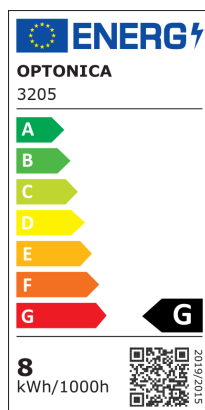

#### Leistung

8W

## Technische Spezifikation

<b>Brand</b>	Optonica	<b>Temperature</b>	-20°C / +40°C
<b>Product Code</b>	CB8-A1	<b>Ra ≥</b>	80
<b>Power</b>	8W	<b>Life span</b>	25 000 Hours
<b>Energy Consumption</b>	8 kWh/1000h	<b>Color Code</b>	845
<b>Input voltage</b>	AC220-240V	<b>Lumen maintenance at end of service life</b>	70%
<b>Flux</b>	560 lm	<b>Size of product</b>	φ95x55 mm
<b>FLUX per watt</b>	70lm/W	<b>Size of Box</b>	100x100 mm
<b>IP</b>	20	<b>Items per pack</b>	1
<b>Correlated Color Temperature</b>	4500K	<b>Items per box</b>	30
<b>Light Color</b>	Neutralweiß	<b>Frequency</b>	50/60Hz
<b>EAN Code</b>	3800156632059	<b>Color Of The Shell</b>	Inox
<b>Energy Efficiency Label</b>	G	<b>Material</b>	Aluminium
<b>Beam angle</b>	60°	<b>Gross weight</b>	0,234 kg
<b>On/Off Cycles</b>	25 000x	<b>Net weight</b>	0,195 kg
<b>Instant On</b>	0.1s	<b>Warranty</b>	2 Years