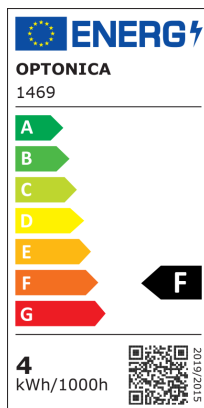

### LED Филамент Крушка C35 E14 Candle Димируема

Мощност

4W

Цвят на светлината

Неутрална светлина

Stamps

## Техническа Спецификация

<b>Brand</b>	Optonica	<b>On/Off Cycles</b>	25 000x
<b>Product Code</b>	SP4-A6	<b>Instant On</b>	0.2s
<b>Socket</b>	E14	<b>Material</b>	Glass
<b>Power</b>	4W	<b>Operating Frequency</b>	50-60 Hz
<b>Energy Consumption</b>	4 kWh/1000h	<b>Temperature</b>	-20°C / +40°C
<b>Input voltage</b>	AC175-265V	<b>Ra ≥</b>	80
<b>Flux</b>	400 lm	<b>Life span</b>	25 000 Hours
<b>FLUX per watt</b>	100lm/W	<b>Color Code</b>	845
<b>IP</b>	20	<b>Lumen maintenance at end of service life</b>	70%
<b>Dimmable</b>	Yes	<b>Size of product</b>	35x98 mm
<b>Correlated Color Temperature</b>	4000K	<b>Size of package</b>	100x40x40 mm
<b>Light Color</b>	Неутрална светлина	<b>Size of Box</b>	420x215x240 mm
<b>Wattage Equivalent</b>	32W	<b>Items per pack</b>	1
<b>EAN Code</b>	3800156614697	<b>Items per box</b>	100
<b>Energy Efficiency Label</b>	F	<b>Gross weight</b>	0,021 kg
<b>Beam angle</b>	300°	<b>Net weight</b>	0,014 kg
<b>Power Factor</b>	0.5	<b>Warranty</b>	2 Years